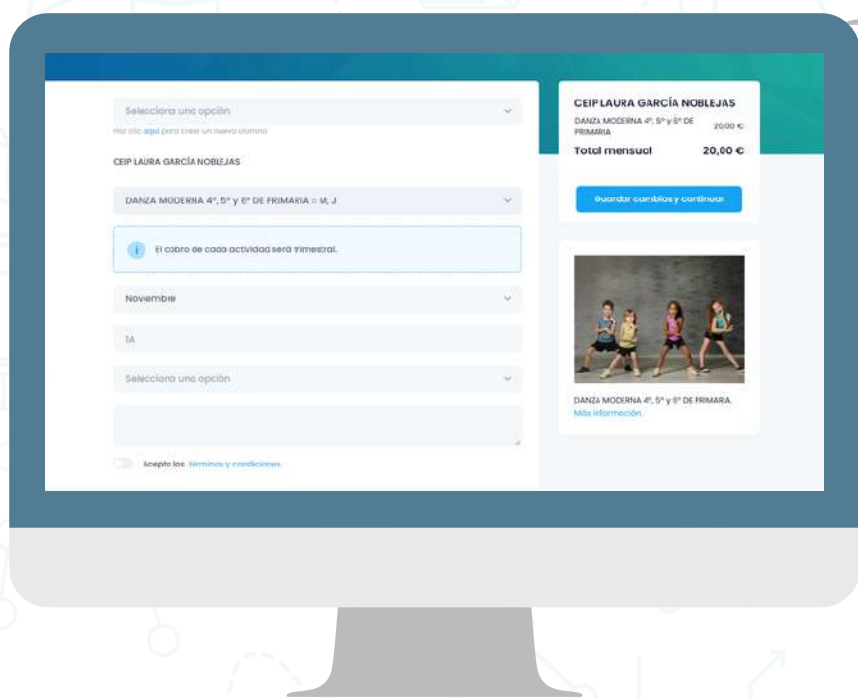

# APP DE GESTIÓN PARA FAMILIAS Y AMPA

Contamos con un innovador sistema de gestión online donde familias, AMPA, colegio y profesores podrán realizar todas sus gestiones

## Facilidades para familias

Cada familia crea un usuario por cada alumno que desee inscribir, pudiendo gestionar directamente los datos personales, actividades inscritas, consulta de recibos, bajas, cambio de actividad, etc.

## Colegio y AMPA informados en todo momento

Desde la AMPA o Colegio podréis acceder a la información en tiempo real de listados de actividades, nuevas altas, bajas, estado de los grupos, asistencia diaria, y toda la información de cada actividad.